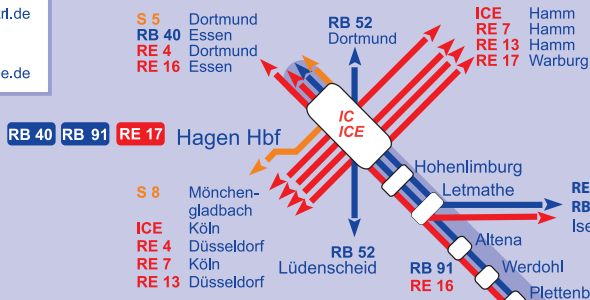

www.zrl.de

Verkehrsgemeinschaft
Ruhr-Lippe

www.ruhr-lippe.de