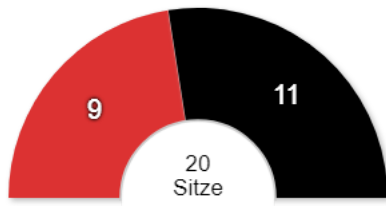

Gemeindebüro Niederrischbach (132.07.076.B60104)

	Anzahl	Anteil
Wähler/innen	881	
Gültige Stimmen	16.741	
SPD	6.844	40,9%
CDU	9.897	59,1%

Vorläufige Sitzverteilung

4 Stimmbezirke

SPD

CDU

Gewählte Bewerber/innen