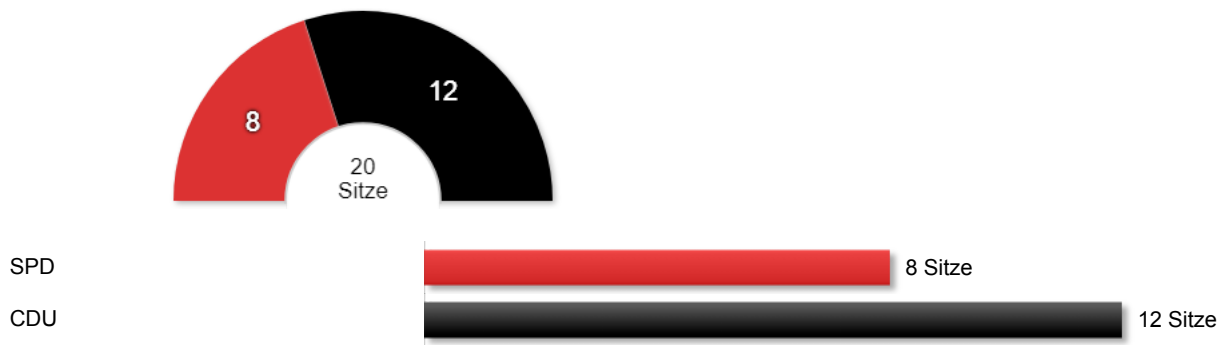

Vorläufige Sitzverteilung

4 Stimmbezirke