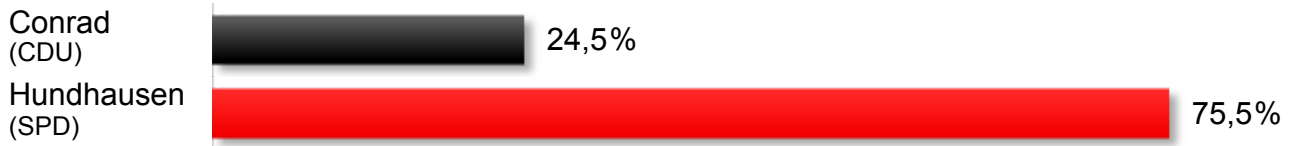

Verbandsgemeinde Kirchen (Sieg)

VG Bürgermeister 2021

Jahnhalle Kirchen I (132.07.063.101)

	Anzahl	Anteil
Wahlberechtigte	1.487	
Wähler/innen	160	
Gültige Stimmen	159	
Conrad (CDU)	39	24,5%
Hundhausen (SPD)	120	75,5%