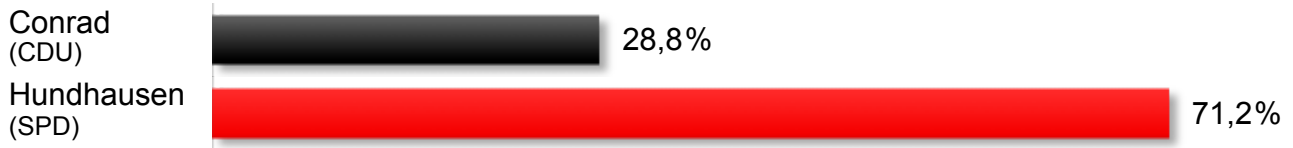

Verbandsgemeinde Kirchen (Sieg)

VG Bürgermeister 2021

Ratsaal Verbandsgemeindeverwaltung (132.07.063.B103)

	Anzahl	Anteil
Wähler/innen	581	
Gültige Stimmen	580	
Conrad (CDU)	167	28,8%
Hundhausen (SPD)	413	71,2%