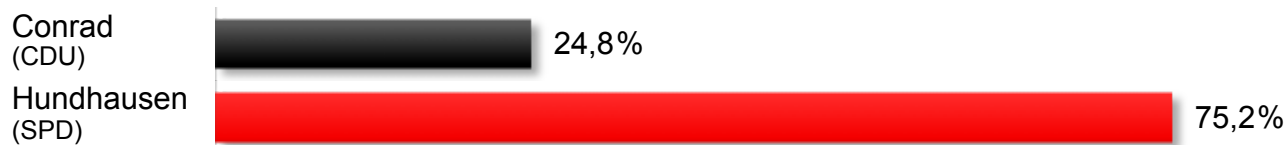

Verbandsgemeinde Kirchen (Sieg)

VG Bürgermeister 2021

Villa Kraemer (großer Sitzungssaal) (132.07.063.B104)

	Anzahl	Anteil
Wähler/innen	585	
Gültige Stimmen	581	
Conrad (CDU)	144	24,8%
Hundhausen (SPD)	437	75,2%