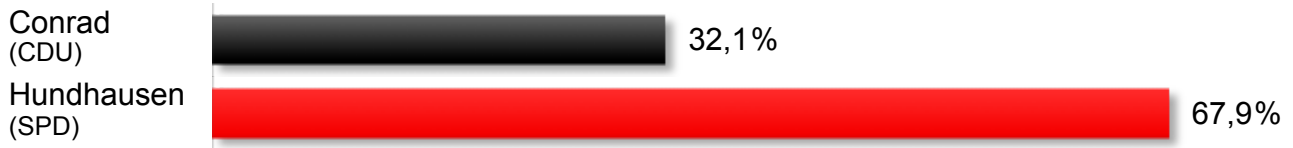

VG Bürgermeister 2021

Villa Kraemer (großer Sitzungssaal) (132.07.063.B104)

	Anzahl	Anteil
Wähler/innen	585	
Gültige Stimmen	581	
Conrad (CDU)	144	24,8%
Hundhausen (SPD)	437	75,2%

VG Bürgermeister 2021

Bürgerhaus Freusburg (132.07.063.201)