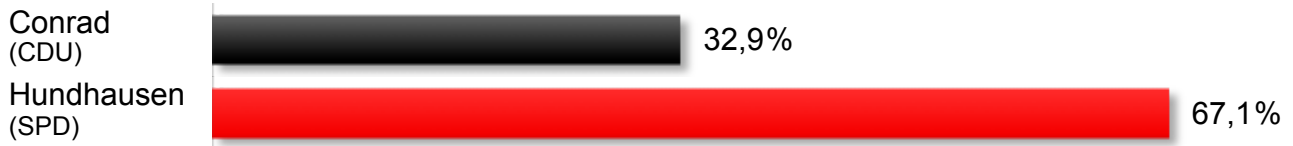

VG Bürgermeister 2021

Druidenhalle Herkersdorf/Offhausen (132.07.063.301)

	Anzahl	Anteil
Wahlberechtigte	1.043	
Wähler/innen	566	
Gültige Stimmen	566	
Conrad (CDU)	186	32,9%
Hundhausen (SPD)	380	67,1%