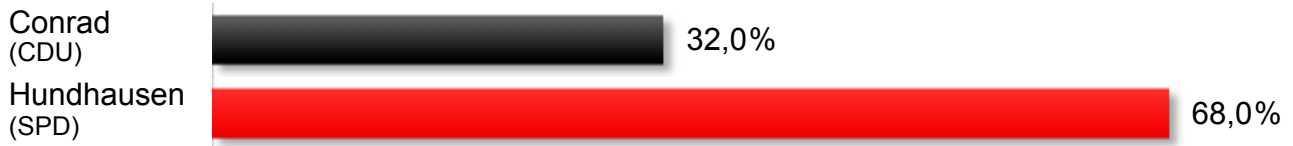

Verbandsgemeinde Kirchen (Sieg)

VG Bürgermeister 2021

Turnhalle Wehbach (132.07.063.501)

	Anzahl	Anteil
Wahlberechtigte	1.173	
Wähler/innen	521	
Gültige Stimmen	515	
Conrad (CDU)	165	32,0%
Hundhausen (SPD)	350	68,0%