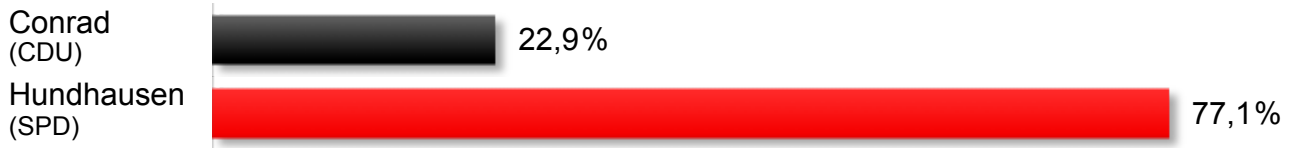

Verbandsgemeinde Kirchen (Sieg)

VG Bürgermeister 2021

Jahnhalle Kirchen II (132.07.063.102)

	Anzahl	Anteil
Wahlberechtigte	1.881	
Wähler/innen	224	
Gültige Stimmen	223	
Conrad (CDU)	51	22,9%
Hundhausen (SPD)	172	77,1%